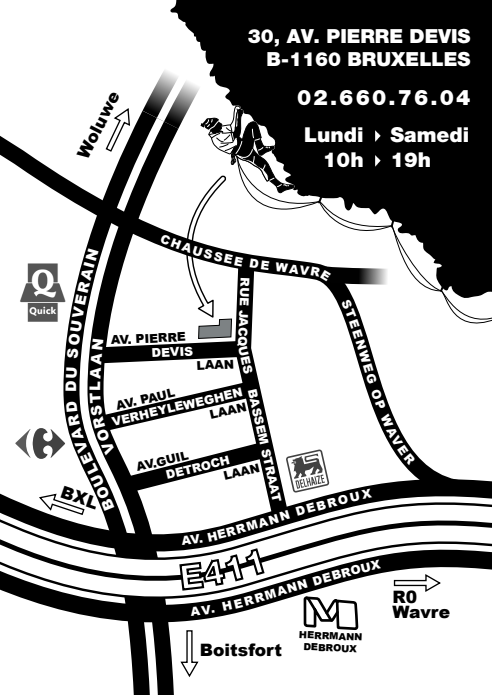

**30, AV. PIERRE DEVIS
B-1160 BRUXELLES**

02.660.76.04

**Lundi ▶ Samedi
10h ▶ 19h**

Woluwe

**AV. PIERRE
DEVIS**

LAAN

**AV. PAUL
VERHEYLEWEGHEN**

LAAN

**AV. GUIL
DETROCH**

LAAN

AV. HERRMANN DEBROUX

E411

AV. HERRMANN DEBROUX

Boitsfort

**R0
Wavre**